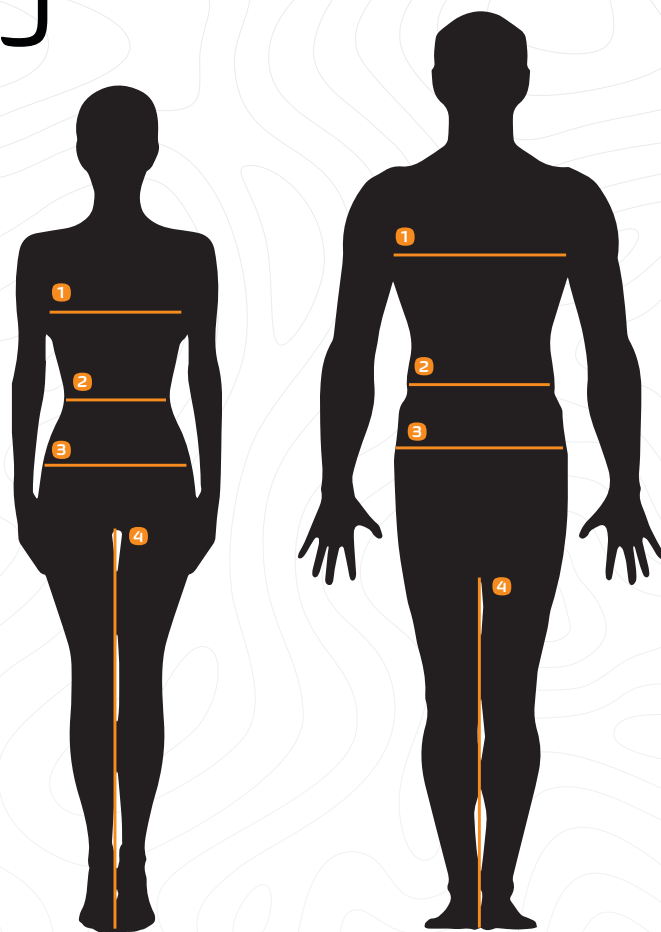

## INDICATIEVE MAATTABEL

De onderstaande tabel is slechts indicatief en geeft geen garanties.

- 1** **BORST / BORSTKAS**  
Meet rond het breedste deel, houd de meter horizontaal.
  - 2** **TAILLE**  
Meet rond het smalste deel (meestal de holte van je rug en waar je lichaam buigt), zorg ervoor dat de meter horizontaal blijft.
  - 3** **HEUP**  
Meet rond het breedste deel van de heupen, houd hierbij de meter horizontaal.
  - 4** **BINNENBEENLENGTE**  
Meet vanaf het kruis naar de onderkant van je been.
- !** **LET OP:** bij de P.R.R modellen neem je best een maatje groter.

KINDEREN				
MAAT	8 jaar	10 jaar	12 jaar	14 jaar
Grootte (cm)	111-116	123-128	135-140	147-152
Borst (cm)	57-59	61-65	67-71	73-77
Taille (cm)	54-56	57-59	60-62	63-67
Heupen (cm)	61-64	66-70	72-76	79-82

DAMES								
MAAT	XS/1	S/2	M/3	L/4	XL/5	2XL/6	3XL/7	4XL/8
Grootte (cm)	< 160	161-170	171-175	176-180	-	-	-	-
Borst (cm)	80	84	88	92	96	100	104	108
Taille (cm)	63-66	67-70	71-74	75-80	79-82	83-86	87-90	91-94
Heupen (cm)	89-92	93-96	97-100	101-104	105-108	109-112	113-116	117-120
Binnenbeenlengte (cm)	66	68	70	72	74	76	78	80
Gewicht (kg)	< 55	< 60	< 65	< 70	< 80	> 85	-	-

HEREN										
MAAT	XS/1	S/2	M/3	L/4	XL/5	2XL/6	3XL/7	4XL/8	6XL/10	8XL/12
Grootte (cm)	150-159	160-169	170-179	180-185	186-190	191-195	-	-	-	-
Borst (cm)	88	92	96	100	105	110	115	119	127	135
Taille (cm)	76	80	84	88	93	98	103	107	115	123
Heupen (cm)	92	96	100	104	109	114	119	123	131	139
Binnenbeenlengte (cm)	70	72	74	76	78	80	82	82	82	82
Gewicht (kg)	< 60	< 70	< 75	< 80	< 85	< 90	> 95	-	-	-